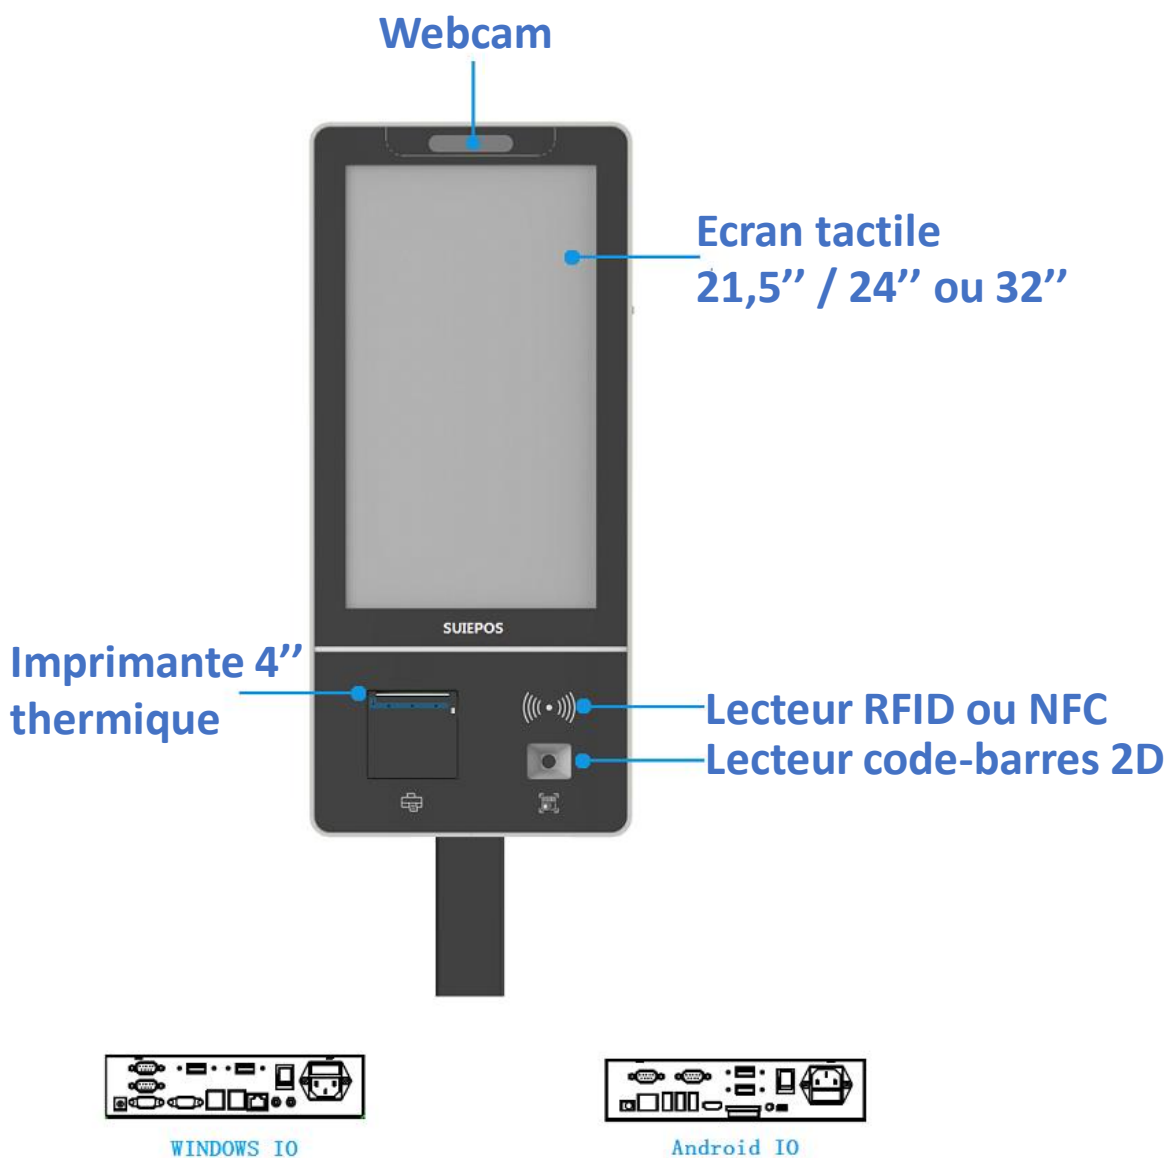

KIOSK Séries

K215 / K240 / K320

21" / 24" / 32"
(Disponible Windows / Android)

	WINDOWS 10	ANDROID
Processeurs	Intel Baytrail J-1900 2,0GHz Intel Core i5-3317U, 3M cache 1.7GHz	RK3288 Cortex A 17 Quad Core 1,8Hz
Mémoire / Disque dur	4Go (option 8Go) MSSD 64Go (option 128Go / 256Go / 512Go)	2 Go (option 4Go) MSSD 8Go (16Go / 64 Go)
Ports	5 x USB 2.0 Type A / 1 x USB 3.0 Type A 1 x VGA / HDMI 3 x RS232 1 x LAN WIFI 2,4GHz	5 x USB 2.0 Type A / 1 x USB 3.0 Type A 1 x VGA / HDMI 3 x RS232 1 x LAN WIFI 2.4GHz
Dimension 24''	1000 x 400 x 500 mm	1000 x 400 x 500 mm
VESA	258 x 105 mm	258 x 105 mm
Poids (24'')	31 Kg	31 Kg
Autres	Imprimantes 80mm thermique Scanner 2D Lecteur RFID Webcam	Imprimantes 80mm thermique direct Scanner 2D Lecteur RFID Webcam