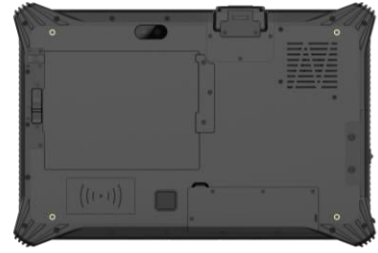

CONNECTIVITE

Wifi 6 802.11 a/b/g/n/ac/ax
Bluetooth 5.1
3G/4G / 4G-LTE-FDD : B1/B3/B7/B8/B20/B28A
GPS
NFC

CAMERAS

5MP à l'avant - 8MP à l'arrière

SCANNER CODES A BARRES

Scanner intégré laser 50 captures/s
En option, remplace le port RJ45

SECURITE

TPM2.0
Lecteur d'empreintes digitales
SSD amovible pour maintenance

ALIMENTATION

Batterie de 7.4V / 5000mAh
Remplaçable à chaud
Adaptateur secteur 19V 65W

DIMENSIONS ET POIDS

289.9 x 196.7 x 27.4 mm
1.14 kg